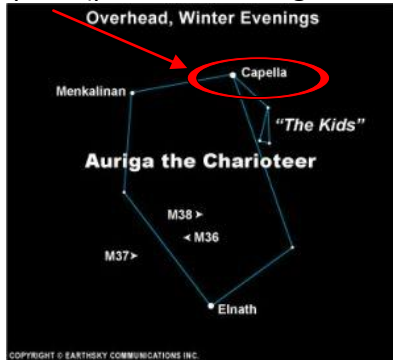

**Constellation**

**Canis Major**

**Stars**

Polaris (part of Ursa Minor Const.)

**Stars**

Castor (part of Gemini Const.)

**Stars**

Regulus (part of Leo Const.)

**Stars**

Deneb (part of Cygnus Const.)

**Stars**

Altair (part of the Eagle Const.)

**Stars**

Rigel (part of Orion Const.)

**Stars**

Capella (part of the Auriga Const.)

**Stars**

Vega (part of the Lyra Const.)

**Star**

Betelgeuse (part of Orion Const.)