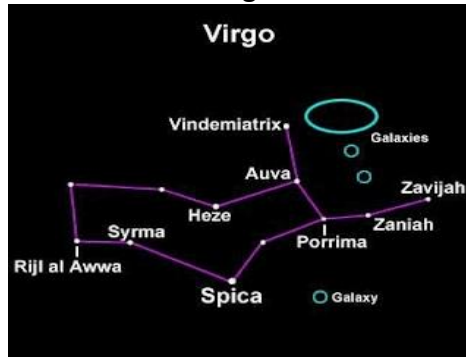

**Constellation**

**Big Dipper(Ursa Major)**

**Constellation**

**Libra**

**Constellation**

**Leo**

**Constellation**

**Orion**

**Constellation**

**Taurus**

**Constellation**

**Little Dipper (Ursa Minor)**

**Constellation**

**Lyra**

**Constellation**

**Virgo**

**Constellation**

**Canis Major**

**Stars**

Polaris (part of Ursa Minor Const.)

**Stars**

Castor (part of Gemini Const.)

**Stars**

Regulus (part of Leo Const.)